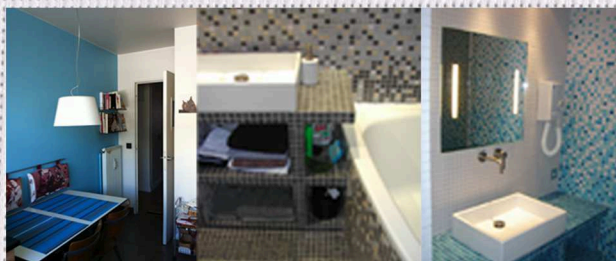

CONSTITUTION DE DOSSIERS ADMINISTRATIFS

Permis de construire - Déclaration Préalable - Demande de pose d'Enseigne - ...